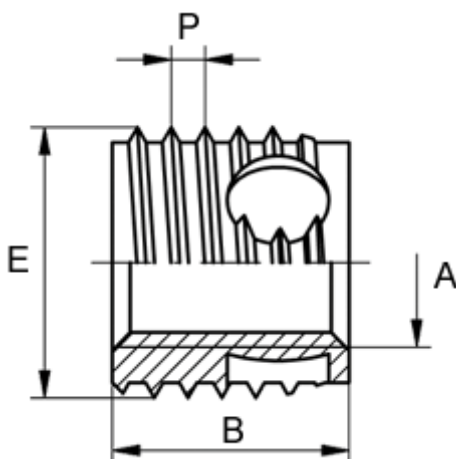

Varenummer: 12338000140800
Beskrivelse: KLEE-coil 338 000 140.800
M14 Messing

Mål

Gevindstigning P	= 2.00
Indvendigt gevind A	= M14
Længde B	= 24
Min. huldybde bundhul	= 28
Type	= 338 000 140 ...
Udvendigt gevind E	= 18.0